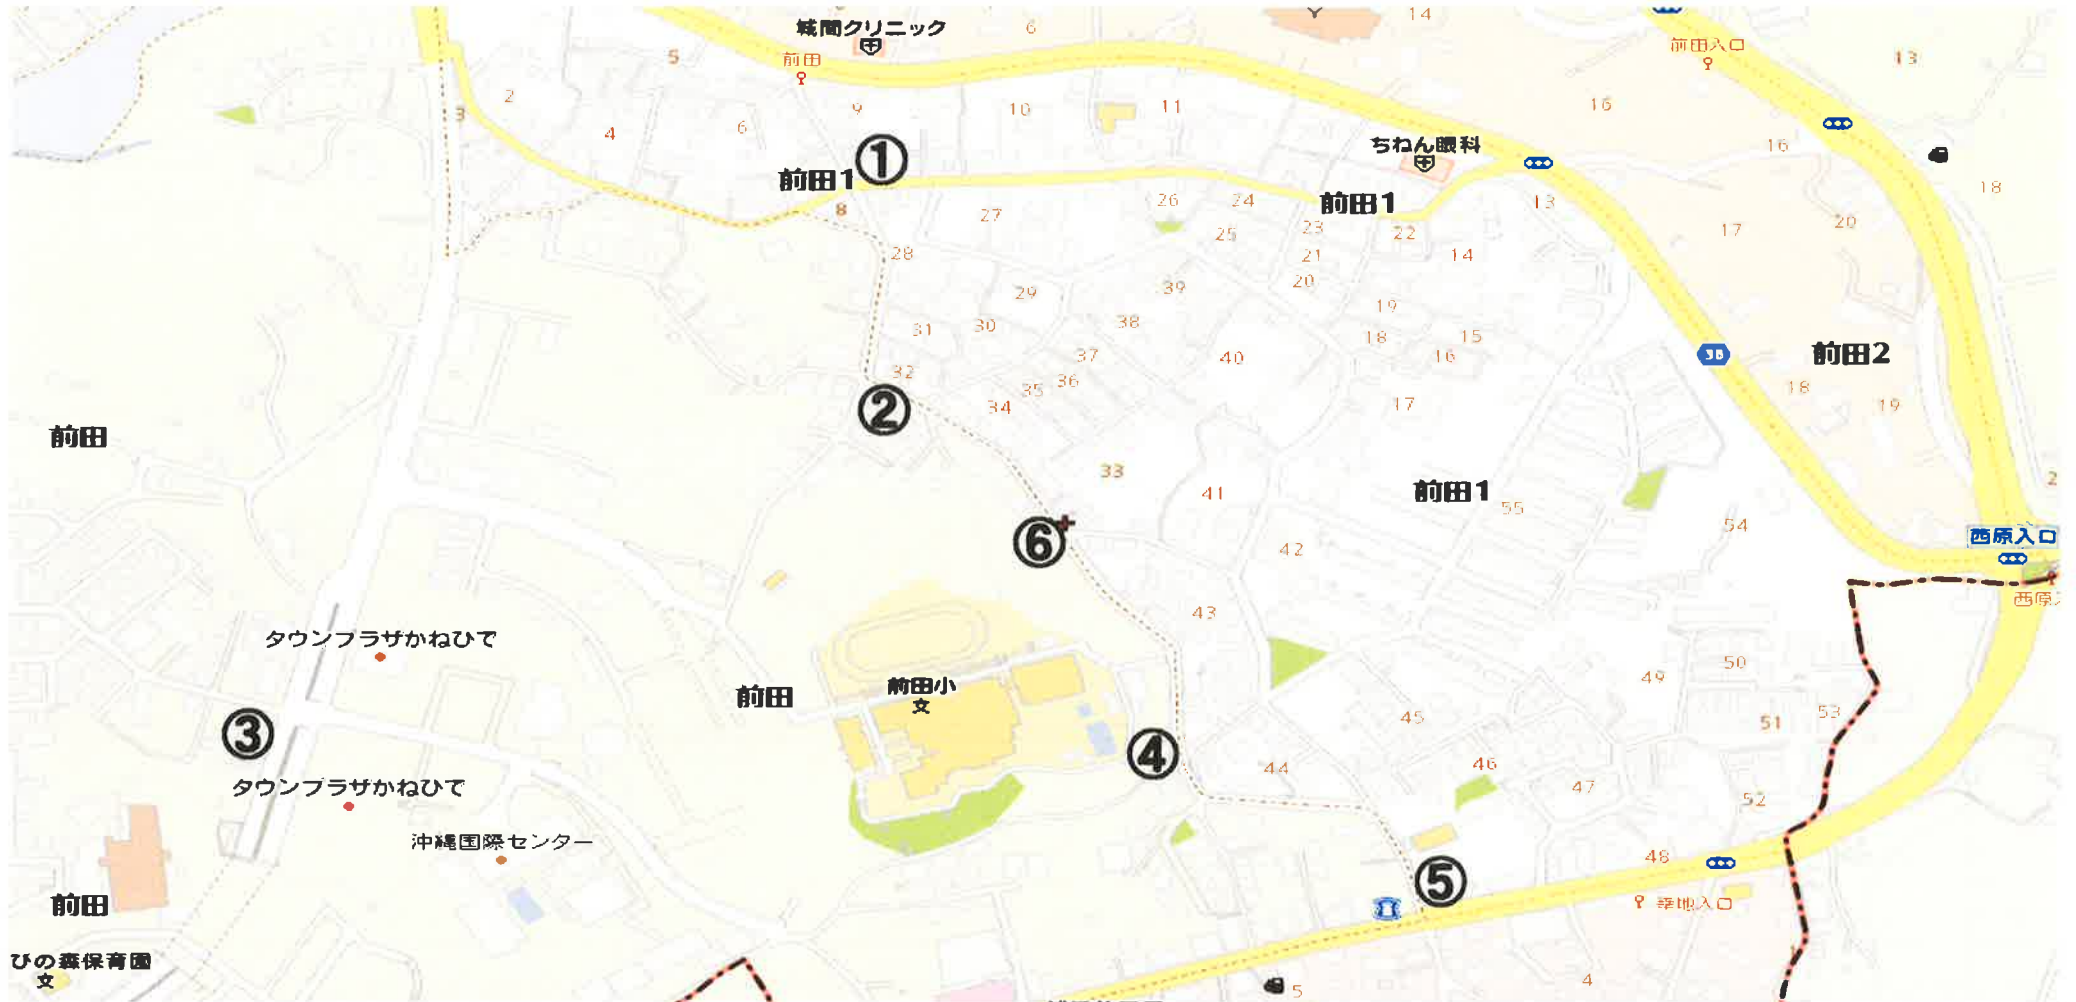

前田小学校区街頭指導場所

前田小学校区街頭指導の場所

街頭指導場所(全6ヶ所)

※駐車場を確保しておりますので、お車で交通安全指導の場所まで行かれる方はご利用下さい。

担当学年:6年生 駐車場「前田自治会駐車場」 ① 石川商店前	担当学年:5年生 駐車場「前田自治会駐車場」 ② 大伸教室前	担当学年:4年生 駐車場「グリーンハイツ自治会駐車場」 ③ グリーンハイツ入口
担当学年:3年生 駐車場「児童館駐車場販売機側」 ④ 嘉味田宅前カーブ	担当学年:2年生 駐車場「チャーリー向かい美容室前」 ⑤ ローソンの横	担当学年:1年生 駐車場「児童館駐車場販売機側」 ⑥ 伸光堂上横断歩道前

※ローソンの駐車場には駐車しないで下さい