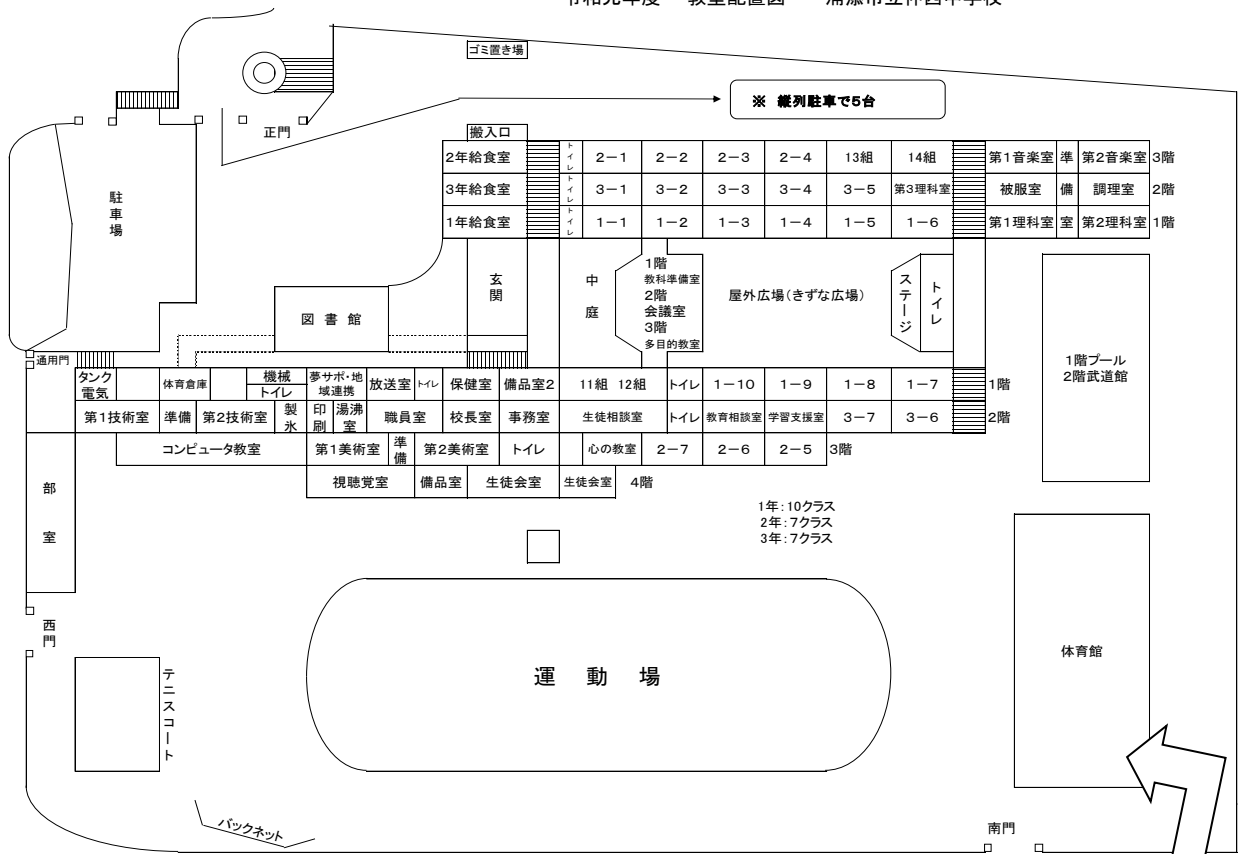

## 校舎配置図

令和元年度 教室配置図 浦添市立仲西中学校

体育館はこちら