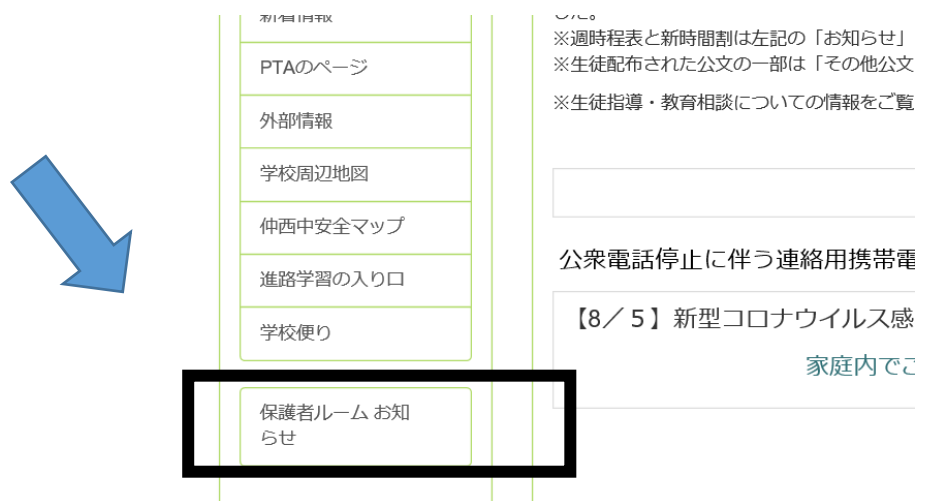

(スマートフォン) 保護者ルームへの入室の仕方

1. 学校ホームページの右上「ログイン」をクリックする

2. ログインIDとパスワードを入力 (配布した公文を参照)

ログイン

IDとパスワードを入力後、クリック

3. 「保護者ルームお知らせ」をクリック

4. 保護者向けの情報