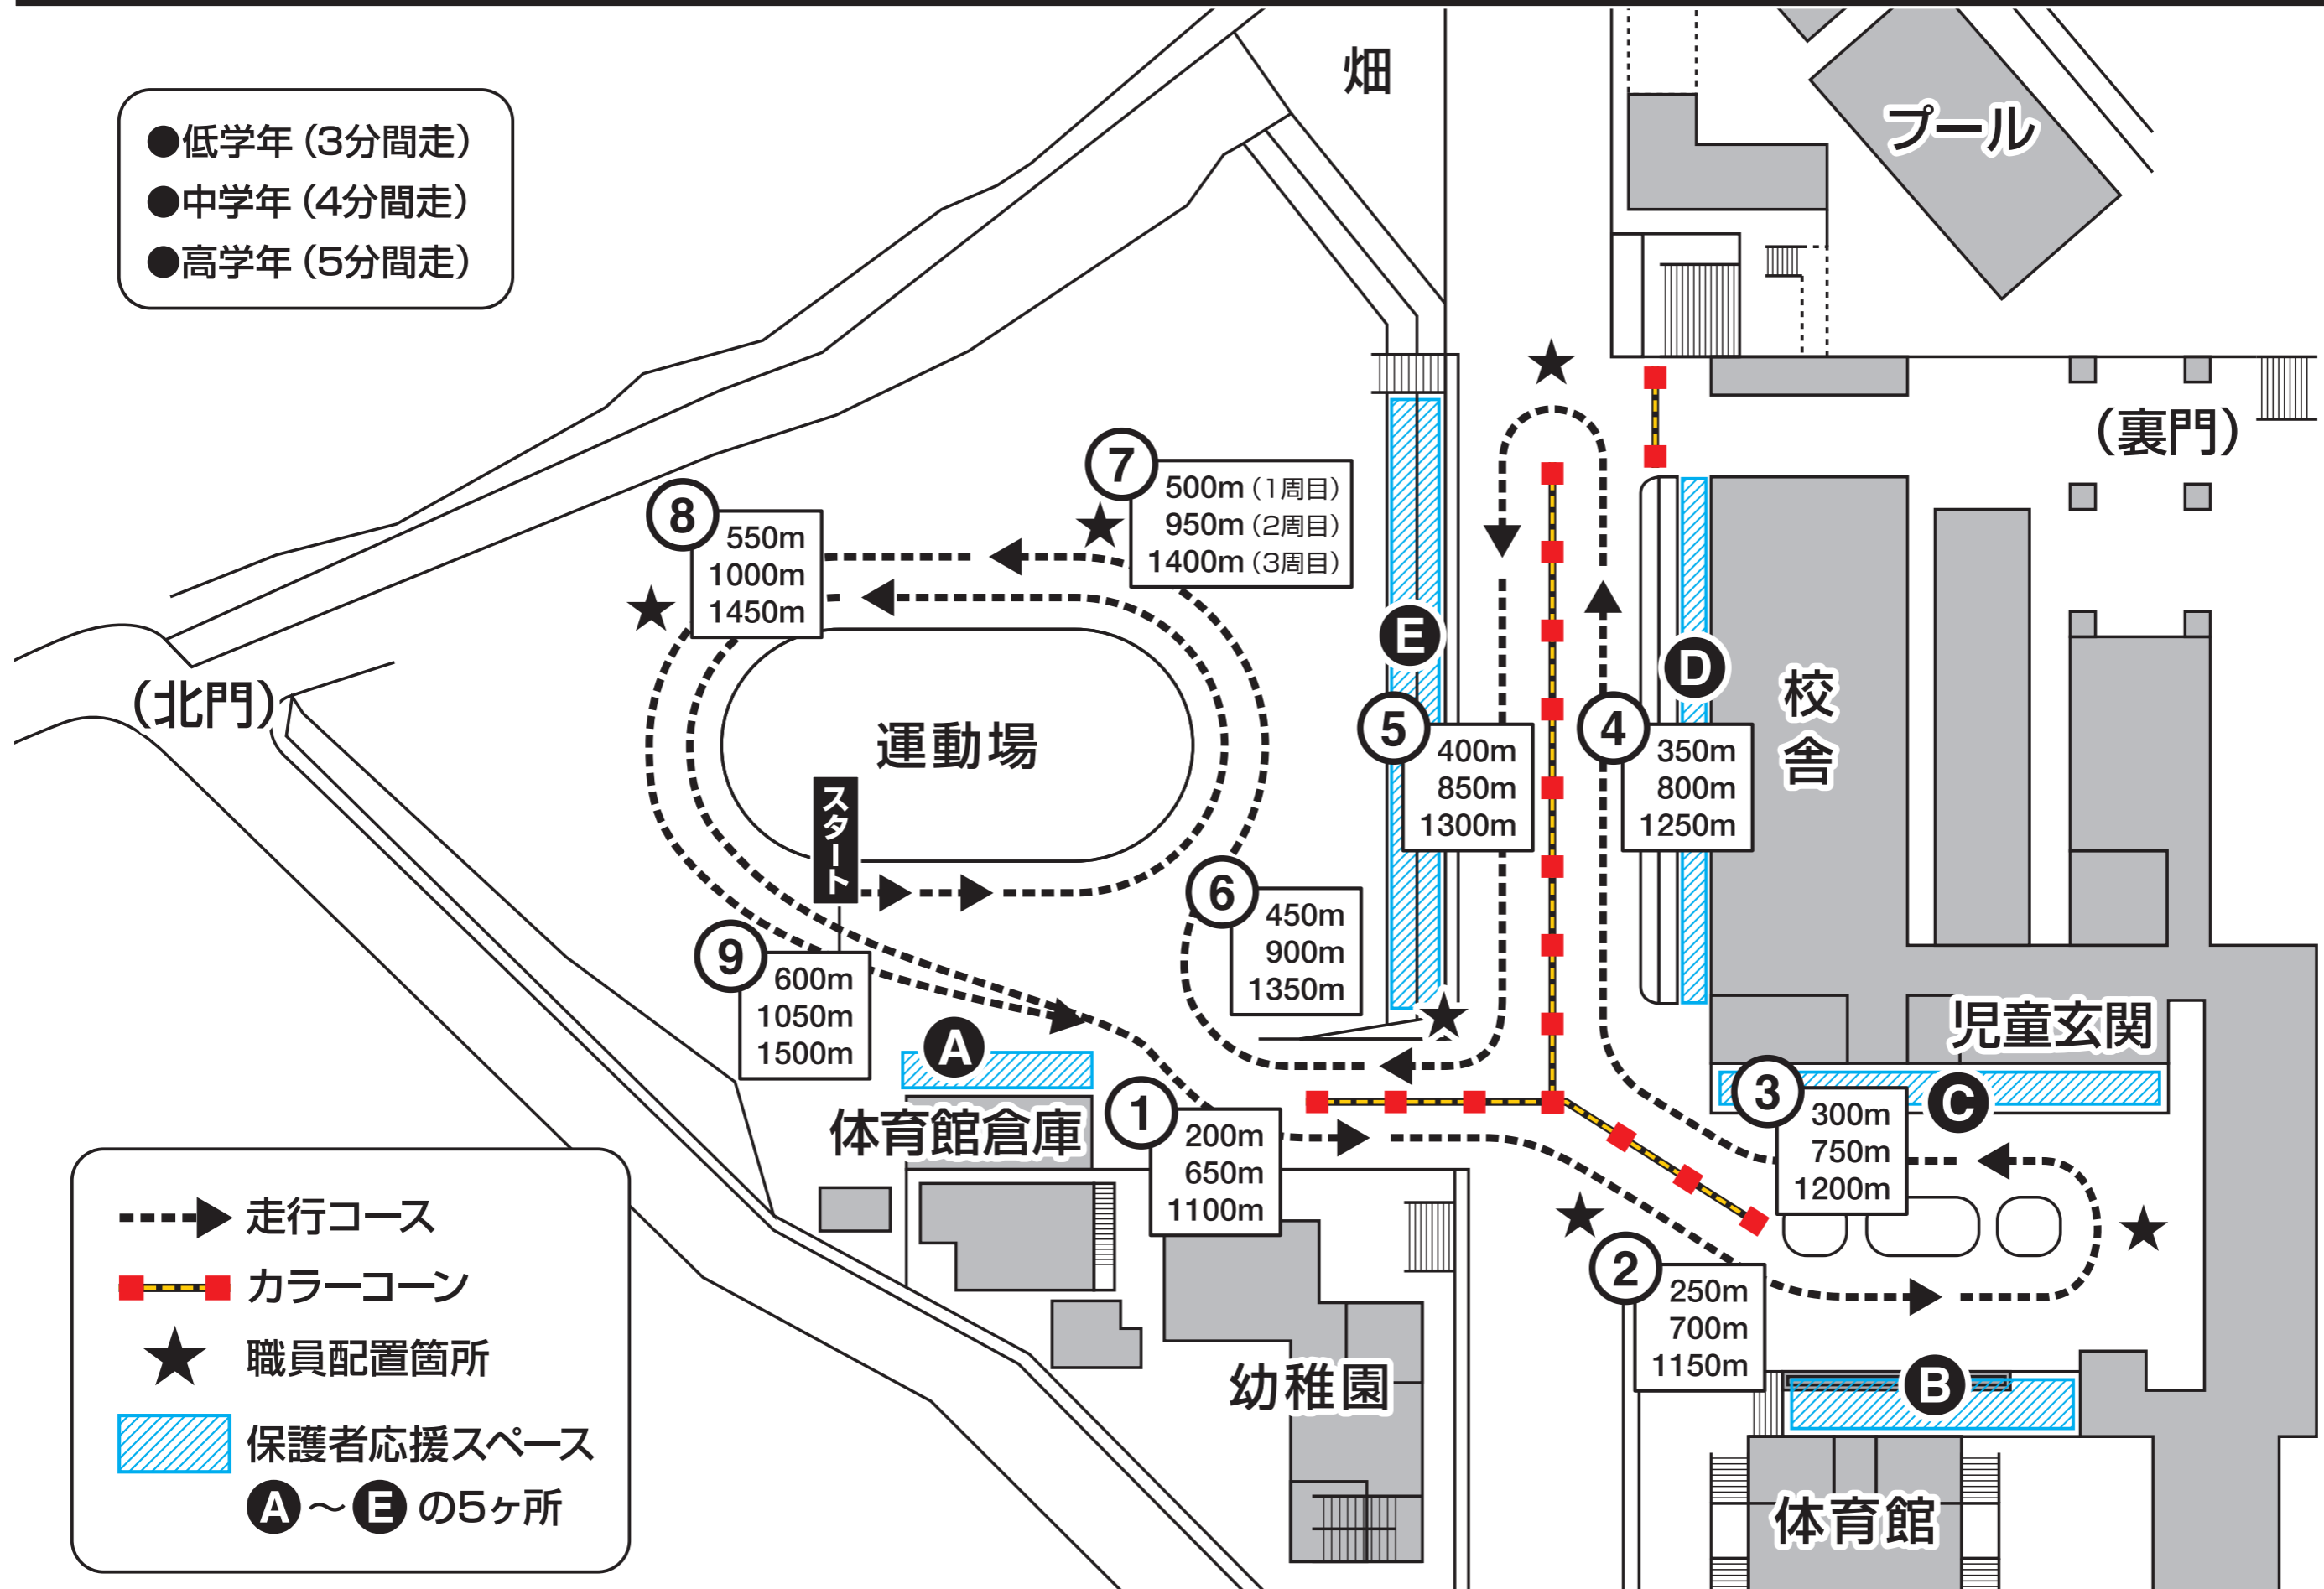

沢岷小学校校内持久走大会コース (2019.1/25開催)

- 低学年 (3分間走)
- 中学年 (4分間走)
- 高学年 (5分間走)

- ▶ 走行コース
- カラーコーン
- ★ 職員配置箇所
- 保護者応援スペース
- A ~ E の5ヶ所